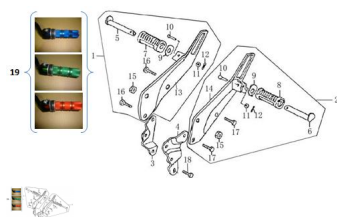

## CONJUNTO APOYA PIE TRASERO

Rating: Not Rated Yet

**Price:**

Variant price modifier:

Base price with tax:

Price with discount:

Salesprice with discount:

Sales price:

### Description

Ref.	Título	Código
1	PEDALIN APOYA PIE TRASERO DERECHO	50-42760
2	PEDALIN APOYA PIE TRASERO IZQUIERDO	50-42770
3	SOPORTE APOYA PIES TRASERO DERECHO	50-42740
4	SOPORTE APOYA PIES TRASERO IZQUIERDO	50-42750
5	BARRA APOYA PIES TRASERO DERECHO	50-42780
6	BARRA APOYA PIES TRASERO IZQUIERDO	50-42790
7	PROTECTOR APOYA PIES DERECHO	50-42761
8	PROTECTOR APOYA PIES IZQUIERDO	50-42771
9	TOPE DE BARRA APOYA PIES TRASERO	50-42763
10	SEGURO APOYA PIES TRASERO	50-42764
11	ARANDELA M6	50-GB/T9-35
12	SEGURO TIPO AGUJA 1.6X15	50-GB/T9-36
13	PLACA SOPORTE APOYA PIES TRASERO DERECHO	50-42720
14	PLACA SOPORTE APOYA PIES TRASERO IZQUIERDO	50-42730
15	TUERCA M10	50-GB/T6-22
16	BULON M8X40	50-GB/T1-21
17	BULON M8X25	50-GB/T1-22
18	BULON M8X20	50-GB/T1-23
19	PEDALIN ACOMPAÑANTE ROJO	140-800-8RO
19	PEDALIN ACOMPAÑANTE AZUL	140-800-8AZ
19	PEDALIN ACOMPAÑANTE VERDE	140-800-8VE