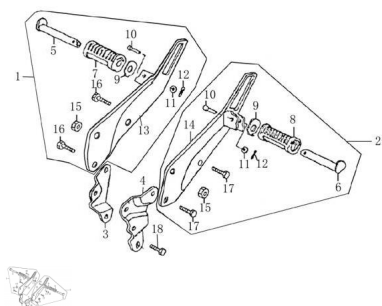

CONJUNTO APOYA PIE TRASERO

Rating: Not Rated Yet

Price:

Variant price modifier:

Base price with tax:

Price with discount:

Salesprice with discount:

Sales price:

Sales price without tax:

Discount:

Tax amount:

[Ask a question about this product](#)

Description

Ref.	Título	Código
1	PEDALIN APOYA PIE TRASERO DERECHO	50-42760
2	PEDALIN APOYA PIE TRASERO IZQUIERDO	50-42770
3	SOPORTE APOYA PIES TRASERO DERECHO	50-42740
4	SOPORTE APOYA PIES TRASERO IZQUIERDO	50-42750
5	BARRA APOYA PIES TRASERO DERECHO	50-42780
6	BARRA APOYA PIES TRASERO IZQUIERDO	50-42790
7	PROTECTOR APOYA PIES DERECHO	50-42761
8	PROTECTOR APOYA PIES IZQUIERDO	50-42771
9	TOPE DE BARRA APOYA PIES TRASERO	50-42763
10	SEGURO APOYA PIES TRASERO	50-42764
11	ARANDELA M6	50-GB/T9-35
12	SEGURO TIPO AGUJA 1.6X15	50-GB/T9-36
13	PLACA SOPORTE APOYA PIES TRASERO DERECHO	50-42720
14	PLACA SOPORTE APOYA PIES TRASERO IZQUIERDO	50-42730
15	TUERCA M10	50-GB/T6-22
16	BULON M8X40	50-GB/T1-21
17	BULON M8X25	50-GB/T1-22
18	BULON M8X20	50-GB/T1-23