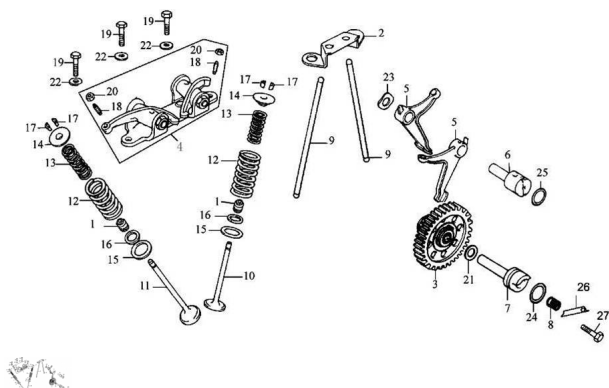

CONJUNTO ARBOL DE LEVAS

Rating: Not Rated Yet

Price:

Variant price modifier:

Base price with tax:

Price with discount:

Salesprice with discount:

Sales price:

Sales price without tax:

Discount:

Tax amount:

[Ask a question about this product](#)

Description	Ref.	Título	Código
	1	RETEN DE VALVULA	28-14730
	2	GUIA VARILLAS DE BALANCIN	28-14261
	3	ENGRANAJ E MANDO ARBOL DE LEVAS	28-14220
	4	CONJUNTO BALANCIN ARBOL DE LEVAS	28-14440
	5	LEVA	28-14451
	6	TORNILLO SUJECION	28-14452