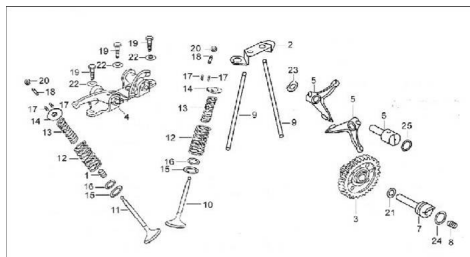

CONJUNTO ARBOL DE LEVAS

Rating: Not Rated Yet

Price:

Variant price modifier:

Base price with tax:

Price with discount:

Salesprice with discount:

Sales price:

Sales price without tax:

Discount:

Tax amount:

[Ask a question about this product](#)

Description	Ref.	Título	Código
	1	RETEN DE VALVULA	53-14809
	2	GUIA VARILLAS DE BALANCIN	53-14701
	3	ENGRANAJ E MANDO ARBOL DE LEVAS	53-14200
	4	CONJUNTO BALANCIN	53-14300
	5	LEVA	53-14400
	6	TORNILLO SUJECION LEVAS	53-14500
	7	TORNILLO SUJECION ENG MANDO DE	53-14600