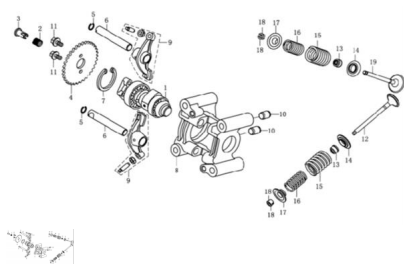

CONJUNTO ARBOL DE LEVAS

Rating: Not Rated Yet

Price:

Variant price modifier:

Base price with tax:

Price with discount:

Salesprice with discount:

Sales price:

Sales price without tax:

Discount:

Tax amount:

[Ask a question about this product](#)

Description

Ref.	Título	Título
1.	ARBOL DE LEVAS	73-24100
2.	RESORTE	73-40010
3.	JUNTA	73-40011
4.	CORONA (ARBOL DE LEVAS)	73-24002
5.	SEGURO PERNO PISTON	73-GB83.1-86
6.	EJE, PERNO DEL BALANCIN	73-24003
7.	SEGURO PERNO PISTON 42	73-GB893.1-86
8.	SOPORTE, ARBOL DE LEVAS	73-24001
9.	CONJUNTO BALANCIN	73-24200
10.	PASADOR GUIA 10X14	73-21005-2
11.	TORNILLOS DE LA CORONA (ARBOL DE LEVAS)	73-22015
12.	VALVULA DE ESCAPE	73-22007
13.	VASTAGO DE LA VALVULA	73-22500
14.	RESORTE VALVULA	73-22001
15.	RESORTE EXTERIOR, VALVULA	73-22003
16.	RESORTE INTERIOR, VALVULA	73-22004
17.	CRUCETA CON CAÑO VELA	74-80180
18.	CLIP CERRADURA, VALVULA	73-22006