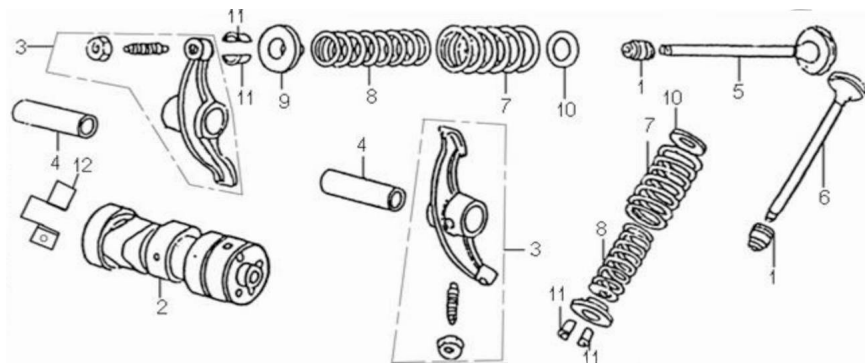

CONJUNTO ARBOL DE LEVAS

2577

Rating: Not Rated Yet

Price:

Variant price modifier:

Base price with tax:

Price with discount:

Salesprice with discount:

Sales price:

Sales price without tax:

Discount:

Tax amount:

[Ask a question about this product](#)

Description	Ref.	Título	Código
	1	RETEN DE VÁLVULA	1-104399
	2	ARBOL DE LEVAS	1-104110
	3	C. HORQUILLA ARBOL DE LEVAS	1-104411
	4	BUJE DE EJE	1-104427
	5	VÁLVULA DE ADMISION	1-104311
	6	VÁLVULA DE ESCAPE	1-104312
	7	RESORTE EXTERNO VÁLVULA	1-104322

Ref.	Título	Código	
	8	RESORTE INTERNO VÁLVULA	1-104321
	9	ANTICIPO RESORTE SUPERIOR	1-104395
	10	ANTICIPO RESORTE INTERIOR	1-104396
	11		1-104398
	12	PLATILLO DE SEGUR IDAD	1-102280