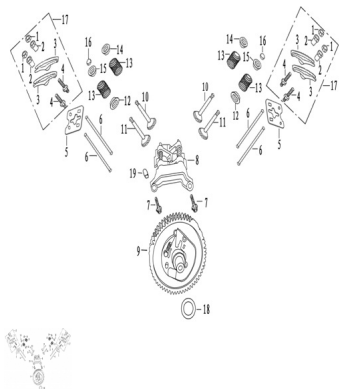

CONJUNTO ARBOL DE LEVAS

Rating: Not Rated Yet

Price:

Variant price modifier:

Base price with tax:

Price with discount:

Salesprice with discount:

Sales price:

Sales price without tax:

Discount:

Tax amount:

[Ask a question about this product](#)

Description	Ref.	Título	Código
	1	TUERCA A	
	2	BUJE	
	3	BALANCIN DE VALVULA	
	4	TORNILLO	
	5	SOPORTE	

Ref.	Título	Código
		GUIA DE VALVULA
6	VARILLA DE VALVULA	G8-14250
7	TORNILLO M6x16	
8		G8-14450
9	ARBOL DE LEVAS	G8-14100
10	VALVULA DE ADMISION	
11	VALVULA DE ESCAPE	
12	RETEN INFERIOR RESORTE DE VALVULA DE ESCAPE	
13	RESORTE DE VALVULAS	
14	RETEN SUPERIOR RESORTE DE VALVULA DE ESCAPE	
15	RETEN SUPERIOR RESORTE DE VALVULA DE ADMISION	G8-14751 /173F
16	RETEN DE VALVULAS	G8-14758 /173F
17		G8-14410 /173F
18		G8-14117
19	GUIA BALANCIN DE VALVULA ?8x12	