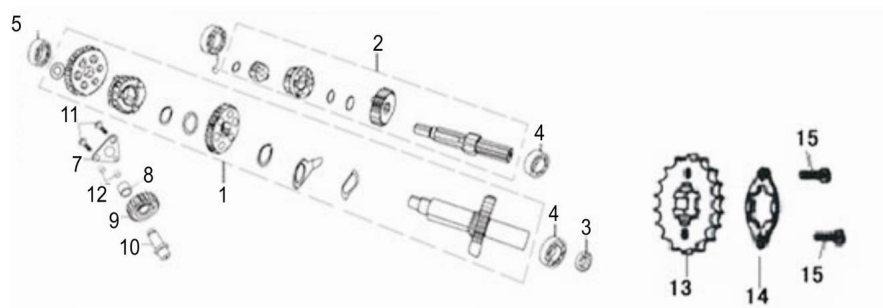

## CONJUNTO ARBOL DE TRANSMISION

91:

Rating: Not Rated Yet

**Price:**

Variant price modifier:

Base price with tax:

Price with discount:

Salesprice with discount:

Sales price:

Sales price without tax:

Discount:

Tax amount:

[Ask a question about this product](#)

Description	Ref.	Título	Código
	1	C. ARBOL DE TRANSMISION	1-107200
	2	SC. ARBOL DE	1-107100
	3	RETEN	1-10299
	4		1-CO-6203
	5		1-CO-6201
	6		1-CO-6001

**MOTOR : CONJUNTO ARBOL DE TRANSMISION**

---

Ref.	Título	Código	
	7	RUEDA IN	1-107398
	8	PERNO LIBRE	1-107397
	9	RUEDA LIBRE	1-107382
	10	EJE RUEDA LIBRE	1-107399
	11	TORNILLO M6 X 2	
	12	PERNO	
	13		1-80025
	14	LAMINA SUJECION	1-80030
	15	TORNILLO M6 X 8	1-80035