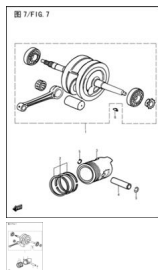

CONJUNTO ARBOL MOTOR ARMADO

Rating: Not Rated Yet

Price:

Variant price modifier:

Base price with tax:

Price with discount:

Salesprice with discount:

Sales price:

Sales price without tax:

Discount:

Tax amount:

[Ask a question about this product](#)

Description

	Ref.	Título	Código
1		CONJUNTO ARBOL MOTOR ARMADO	5-12100H12000
2		KIT AROS DE PISTON	5-12140H12000
3		PISTON	5-12110H12000
4		PERNO PISTON	5-12151H12000
5		SEGURO PERNO PISTON	5-12161H12000
6		CHAVETA VOLANTE MAGNETICO	5-12216H12000