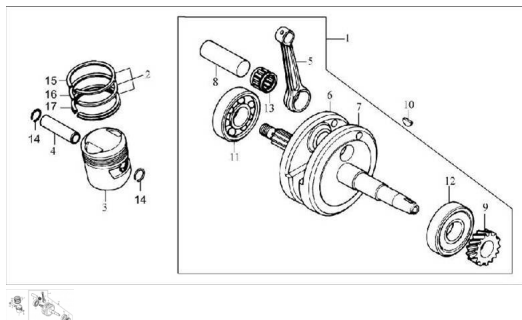

CONJUNTO ARBOL MOTOR COMPLETO

Rating: Not Rated Yet

Price:

Variant price modifier:

Base price with tax:

Price with discount:

Salesprice with discount:

Sales price:

Sales price without tax:

Discount:

Tax amount:

[Ask a question about this product](#)

Description	Ref.	Título	Código
	1	ARBOL MOTOR COMPLETO	28-13100
	2	JUEGO DE ARO PISTON	28-13300
	3	PISTON	28-13211
	4	PERNO PISTON	28-13221
	5	BIELA	28-13131
	6	SEMIARBO L LADO EMBRAGUE	28-13121
	7	SEMIARBO L LADO VOLANTE	28-13111
	8	PERNO DE ARBOL MOTOR	28-13141