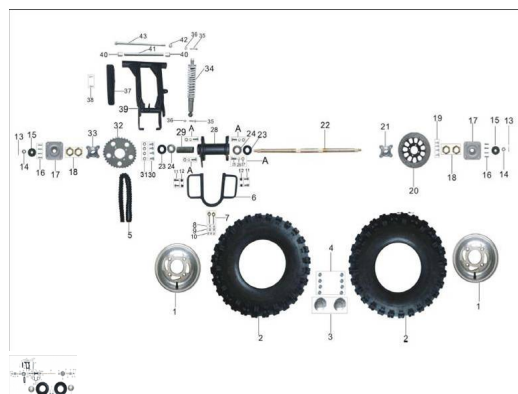

CONJUNTO BALANCIN Y RODADO TRASERO

Rating: Not Rated Yet

Price:

Variant price modifier:

Base price with tax:

Price with discount:

Salesprice with discount:

Sales price:

Sales price without tax:

Discount:

Tax amount:

[Ask a question about this product](#)

Description	Ref.	Título	Código
	1	LLANTA TRASERA	54-4-01
	1	LLANTA TRASERA (ACERO)	54-4-01-1
	2		54-4-02
	3	BULONES LLANTA TRASERA	54-4-03
	5	CADENA	54-4-05
	6		54-4-06

ESTRUCTURA : CONJUNTO BALANCIN Y RODADO TRASERO

Ref.	Título	Código
17	MAZA RUEDA TRASERA	54-4-17
20	DISCO FRENO TRASERO	54-4-20
21	SOPORTE DISCO DE FRENO TRASERO	54-4-21
22	EJE TRASERO	54-4-22
28	MANGA R	54-4-28
32	CORONA	54-4-32
33	SOPORTE CORONA	54-4-33
34		54-4-34
37	CUBRE CADENA	54-4-37
39	BALANCIN	54-4-39