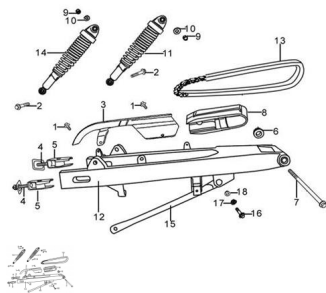

CONJUNTO BALANCIN Y SUSPENSION TRASERA

Rating: Not Rated Yet

Price:

Variant price modifier:

Base price with tax:

Price with discount:

Salesprice with discount:

Sales price:

Sales price without tax:

Discount:

Tax amount:

[Ask a question about this product](#)

Description	Ref.	Título	Código
	1	BULON M6X12	
	2	BULON M8X40	
	3	CUBRE CADENA	30-61300
	4	BULON M6X50	
	5		30-61411
	6	TUERCA M14