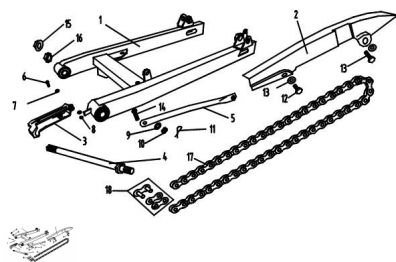

## CONJUNTO BALANCIN

Rating: Not Rated Yet

**Price:**

Variant price modifier:

Base price with tax:

Price with discount:

Salesprice with discount:

Sales price:

### Description

Ref.	Título	Código
1	BALANCIN	50-61000
2	CUBRE CADENA	50-61311
3	GUÍA CADENA	50-61491
4	EJE PÍVOT SUSPENSIÓN TRASERO	50-61951
5	BARRA DE LIMITACIÓN DE FRENO TRASERO	50-61211
6	BULON M6X20	50-GB/T5-5
7	ARANDELA M6	50-GB/T9-26
8	TUERCA M6	50-GB/T6-14
9	ARANDELA M10	50-GB/T9-27
10	TUERCA M10	50-GB/T6-15
11	SEGURO TIPO AGUJA 2.0X16	50-GB/T9-28
12	BULON M6X12	50-GB/T5-6
13	ARANDELA M6	50-GB/T9-29
14	BULON 10X10 - M8X17	50-93123-1
15	TUERCA M10X1.25	50-GB/T6-16
16	TUERCA M10	50-GB/T6-17
17	CADENA	50-GB/T1-10
17	CADENA DE MOTOR	50-GB/T1-11
18	CLIP SEGURO DE CADENA	50-GB/T1-12