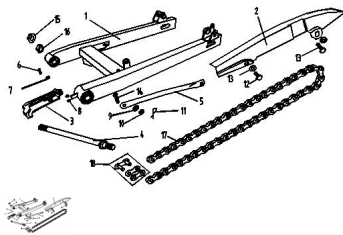

CONJUNTO BALANCIN

Rating: Not Rated Yet

Price:

Variant price modifier:

Base price with tax:

Price with discount:

Salesprice with discount:

Sales price:

Sales price without tax:

Discount:

Tax amount:

[Ask a question about this product](#)

Description

Ref.	Título	Código
17*	CADENA DE MOTOR	50-GB/T1-11
1	BALANCIN	50-61000
2	CUBRE CADENA	50-61311
3	GUÍA CADENA	50-61491
4	EJE PÍVOT SUSPENSIÓN TRASERO	50-61951
5	BARRA DE LIMITACIÓN DE FRENO TRASERO	50-61211
6	BULON M6X20	50-GB/T5-5
7	ARANDELA M6	50-GB/T9-26
8	TUERCA M6	50-GB/T6-14
9	ARANDELA M10	50-GB/T9-27
10	TUERCA M10	50-GB/T6-15
11	SEGURO TIPO AGUJA 2.0X16	50-GB/T9-28
12	BULON M6X12	50-GB/T5-6
13	ARANDELA M6	50-GB/T9-29
14	BULON 10X10 - M8X17	50-93123-1
15	TUERCA M10X1.25	50-GB/T6-16
16	TUERCA M10	50-GB/T6-17
17	CADENA	50-GB/T1-10
18	CLIP SEGURO DE CADENA	50-GB/T1-12