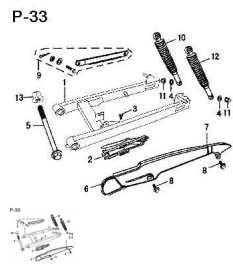

CONJUNTO BALANCIN

Rating: Not Rated Yet

Price:

Variant price modifier:

Base price with tax:

Price with discount:

Salesprice with discount:

Sales price:

Sales price without tax:

Discount:

Tax amount:

[Ask a question about this product](#)

Description

	Ref.	Título		Código
1		C. BALANCÍN		51-5321A
2		ROCE CADENA		52-53201
3		TORNILLO M6X12		52-GB/T 16674-7
4		ARANDELA 10		52-GB/T 96.1-2
5		EJE BALANCIN		52-53222
6		CADENA		52-4131A
7		CUBRECADENA		52-5311A
8		TORNILLO M6X12		52-GB/T 16674-8
9		BARRA TOPE DE MAZA		52-53228
10		AMORTIGUADOR TRASERO DERECHO		51-550010
11		TUERCA M10		52-GB/T 923
12		AMORTIGUADOR TRASERO IZQUIERDO		51-53201-1
13		TUERCA M10X1,25		52-GB/T 6177-3