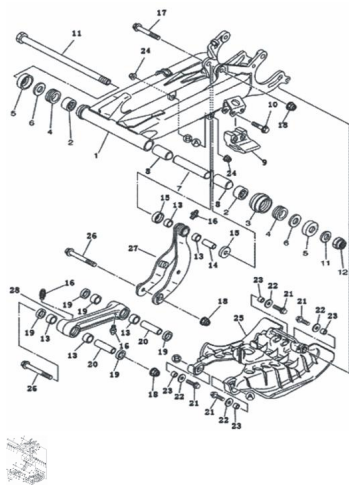

CONJUNTO BALANCIN

Rating: Not Rated Yet

Price:

Variant price modifier:

Base price with tax:

Price with discount:

Salesprice with discount:

Sales price:

Sales price without tax:

Discount:

Tax amount:

[Ask a question about this product](#)

Description	Ref.	Título	Código
	1	Balancín	
	2		
	3	Guía de cadena	
	4	Arandela plástica