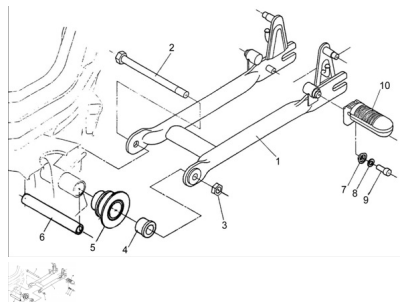

CONJUNTO BALANCIN

Rating: Not Rated Yet

Price:

Variant price modifier:

Base price with tax:

Price with discount:

Salesprice with discount:

Sales price:

Sales price without tax:

Discount:

Tax amount:

[Ask a question about this product](#)

Description

	Ref.	Título	Código
1		Conjunto Balancín pintado	R230110101FN
2		Eje balancín	R281000010
3		Tuerca Hexagonal Autobloqueante M12	230403925
4		Buje eje balancín	R230101930
5		Guia cadena	R230100045
6		Distanciador eje balancin	R230100010
7		Cubeta pedalin acompañante	R280110017
8		Arandela grower ø8	200408
9		Tornillo Allen M8 x 20	312008
10		Conjunto pedalin acompañante	R230107000