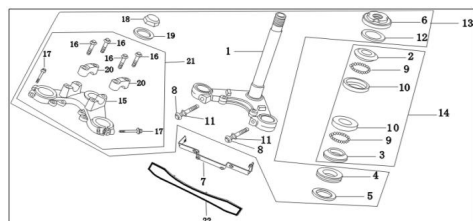

CONJUNTO BARRA DE DIRECCION

Rating: Not Rated Yet

Price:

Variant price modifier:

Base price with tax:

Price with discount:

Salesprice with discount:

Sales price:

Sales price without tax:

Discount:

Tax amount:

[Ask a question about this product](#)

| Description | Ref. | Título | Código |
|-------------|------|---------------------------------|----------|
| | 1 | CRUCETA CON CAÑO VELA | 74-80180 |
| | 2 | CUBETA SUPERIOR | 74-31039 |
| | 3 | CUBETA INFERIOR | 74-31040 |
| | 4 | SELLO DE CRUCETA SUPERIOR | 74-31032 |
| | 5 | | 74-31030 |
| | 6 | SEGURO DE BARRA DE | 74-31027 |
| | 7 | SOPORTE | 74-28005 |

ESTRUCTURA : CONJUNTO BARRA DE DIRECCION

| Ref. | Título | Código |
|------|---------------------------|------------------|
| | | DE HORQ UILLA |
| 8 | TORNILLO M8x25 | 74-38014 |
| 9 | BOLILLAS | 74-31042 |
| 10 | | 74-31037 |
| 11 | | 74-38046 |
| 12 | | 74-31030 |
| 13 | | 74-31012 |
| 14 | | 74-31036 |
| 15 | CABEZAL | 74-80140 |
| 16 | TORNILLO M8x25 | 74-38014 |
| 17 | TORNILLO M8x25 | 74-38014 |
| 18 | TUERCA M22X1 | 74-31024 |
| 19 | | 74-31030 |
| 20 | BLOQUE DE | 74-31020 |
| 21 | C. CABEZAL | 74-28001 |
| 22 | SOPORTE DE CUBIERTA | 74-27136 |