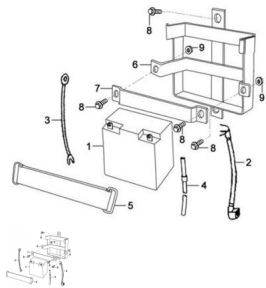

CONJUNTO BATERIA

Rating: Not Rated Yet

Price:

Variant price modifier:

Base price with tax:

Price with discount:

Salesprice with discount:

Sales price:

Sales price without tax:

Discount:

Tax amount:

[Ask a question about this product](#)

Description

Ref.	Título	Código
1	BATERIA YTX5L-BS	0-10070
2	CABLE POSITIVO DE BATERÍA	50-32410
3	CABLE NEGATIVO DE BATERÍA	50-32420
4	TUBO DE DESCARGA DE BATERÍA	50-31581
5	CINTO DE SUJECIÓN DE BATERÍA	50-31850
6	CANASTA DE SOPORTE DE BATERÍA	50-31820
7	BANDA DE SUJECIÓN DE BATERÍA	50-31851
8	BULON M8X12	50-GB/T1-13
9	TUERCA M8	50-GB/T6-18