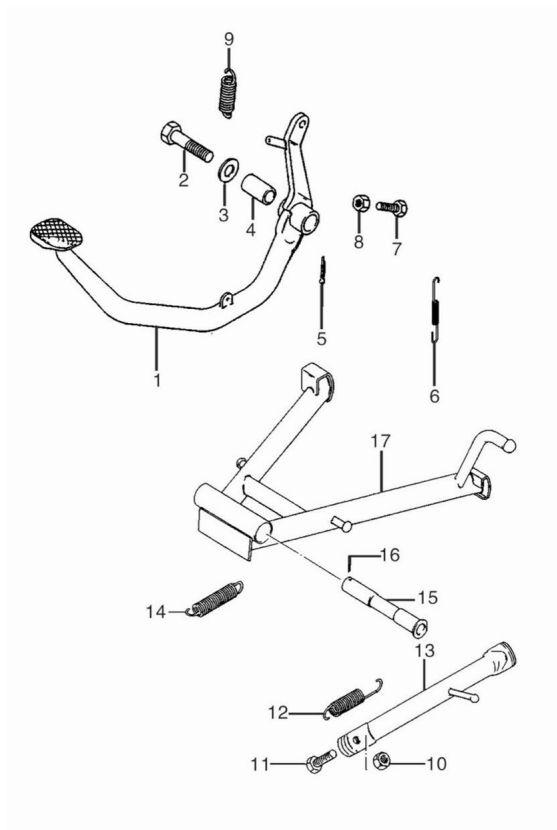

CONJUNTO CABALLETE Y PEDAL DE FRENO

Rating: Not Rated Yet

Price:

Variant price modifier:

Base price with tax:

Price with discount:

Salesprice with discount:

Sales price:

Sales price without tax:

Discount:

Tax amount:

[Ask a question about this product](#)

Description

Ref.	Título	Código
1	PEDAL DE FRENO	
2	TORNILLO	
3		
4		
5	CHAVETA	
6	RESORTE PEDAL DE FRENO	
7	TORNILLO	
8	TUERCA	
9	RESORTE	
10	TUERCA SOPORTE LATERAL	
11	TORNILLO SOPORTE LATERAL	
12	RESORTE	
13	SOPORTE LATERAL	
14	RESORTE	
15	EJE CENTRO DE CABALLETE	

Ref.	Título	Código
16	PERNO CA BALLETE CENTRO	
17	SOPORTE	