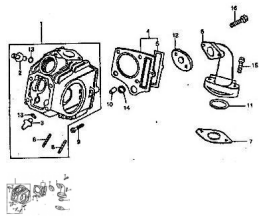

CONJUNTO CABEZA DE CILINDRO

Rating: Not Rated Yet

Price:

Variant price modifier:

Base price with tax:

Price with discount:

Salesprice with discount:

Sales price:

Sales price without tax:

Discount:

Tax amount:

[Ask a question about this product](#)

Description

Ref.	Título	Código
1	CONJUNTO CABEZA DE CILINDRO GRIS	52-12210
1	CONJUNTO CABEZA DE CILINDRO NEGRO BRILLANTE	52-12210NE
1	CONJUNTO CABEZA DE CILINDRO NEGRO MATE	92-12210NM
2	GUÍA DE VÁLVULA DE ADMISIÓN	52-12214
3	GUÍA DE VÁLVULA DE ESCAPE	52-12215
4	JUNTA DE TAPA DE CILINDRO	52-12220
5	JUNTA DE CONJUNTO CILINDRO	52-12224
6	TOBERA DE ADMISIÓN	52-17310
7	JUNTA DE TOBERA	52-17316
8	ESPÁRRAGO DOBLE M6X32	52-GB/T 898
9	TORNILLO M6X32	52-GB/T 5784
10	COJINETE 9.5	52-14162
11	O-RING ADMISIÓN 27X2,0	52-17319
12	JUNTA DE CAUCHO DE ADMISIÓN	52-17318
13	O-RING 9X16	52-12216
14	RETEN RECTANGULAR	52-12133
15	TORNILLO M6X28	52-GB/T 5786
16	TORNILLO M6X22	52-GB/T 5786-1