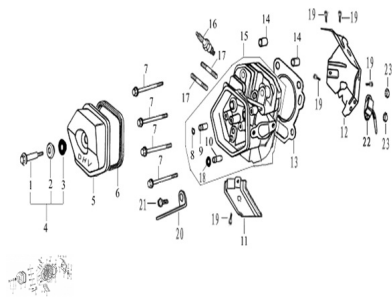

## CONJUNTO CABEZA DE CILINDRO

Rating: Not Rated Yet

**Price:**

Variant price modifier:

Base price with tax:

Price with discount:

Salesprice with discount:

Sales price:

Sales price without tax:

Discount:

Tax amount:

[Ask a question about this product](#)

Description	Ref.	Título	Código
	1	TORNILLO TAPA DE VALVULA	
	2		
	3		
	4		
	5	TAPA DE VALVULA	G8-12310
	6	JUNTA TAPA DE VALVULA	

Ref.	Título	Código
7		
8		
9	GUIA DE VALVULA DE ESCAPE	
10	GUIA DE VALVULA DE ADMISION	
11		G8-19711
12		G8-19721
13	JUNTA TAPA DE CILINDRO	G8-12220
14	PERNO TAPA DE CILINDRO	G8-12218
15		G8-12210
16	BUJIA F6TC	
17		G8-12253
18		
19	TORNILLO M6x16	
20	SOPORTE	G8-41113
21	TORNILLO M6x16	
23	TUERCA M10	