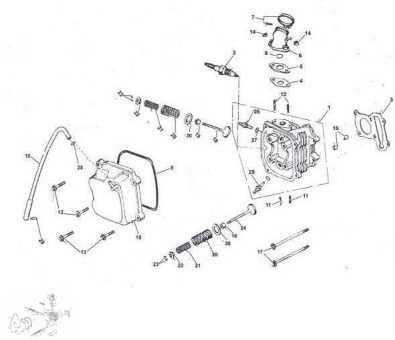

## CONJUNTO CABEZA DE CILINDRO

Rating: Not Rated Yet

**Price:**

Variant price modifier:

Base price with tax:

Price with discount:

Salesprice with discount:

Sales price:

Sales price without tax:

Discount:

Tax amount:

[Ask a question about this product](#)

Description	Ref.	Título	Código
	1	CABEZA CILINDRO	
	2	BUJIA (C7HSA KGK)	
	3	JUNTA CABEZA CILINDRO	
	4	JUNTA DE AISLADOR DEL CARBURADOR	
	5	AISLADOR DEL CARBURADOR	
	6	CAÑO DE	

**MOTOR : CONJUNTO CABEZA DE CILINDRO**

Ref.	Título	Código
		ADMISION
7		
8	JUNTA TAPA DE VALVULA	
9	O-RING 27X2	
10	TUBO RES PIRADOR	
11		
12		
13	TORNILLO M6X25	
14	TUERCA M6-ZN.D	
15	TAPA DE VALVULA	
16	PASADOR 10X16	
17	TORNILLO M6X100	
18	VALVULA DE ADMISION	
19	SELLO DEL VASTAGO DE VALVULA	
20	RESORTE DE VALVULA EXTERNO	
21	RESORTE DE VALVULA INTERNO	
22	RETEN DE VALVULA	

**MOTOR : CONJUNTO CABEZA DE CILINDRO**

---

<b>Ref.</b>	<b>Título</b>	<b>Código</b>
23	CHAVETA DE VALVULA	
24	VALVULA DE ESCAPE	
25		
26	GUIA DE VALVULA INTERNA	
27	O-RING 9X1,6	
28		
29	GUIA DE VALVULA EX	
30	APOYO DE RESORTE EXTERNO DE VALVULA	