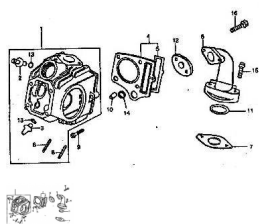

CONJUNTO CABEZA DE CILINIDRO

Rating: Not Rated Yet

Price:

Variant price modifier:

Base price with tax:

Price with discount:

Salesprice with discount:

Sales price: 1,00 \$

Sales price without tax: 1,00 \$

Discount:

Tax amount:

[Ask a question about this product](#)

Description

	Ref.	Título	Código
1		CONJUNTO CABEZA DE CILINDRO GRIS	52-12210
1		CONJUNTO CABEZA DE CILINDRO NEGRO BRILLANTE	52-12210NE
1		CONJUNTO CABEZA DE CILINDRO NEGRO MATE	92-12210NM
2		GUIA DE VÁLVULA DE ADMISIÓN	52-12214
3		GUÍA DE VÁLVULA DE ESCAPE	52-12215
4		JUNTA DE TAPA DE CILINDRO	52-12220
5		JUNTA DE CONJUNTO CILINDRO	52-12224
6		TOBERA DE ADMISIÓN	52-17310
7		JUNTA DE TOBERA	52-17316
8		ESPÁRRAGO DOBLE M6X32	52-GB/T 898
9		TORNILLO M6X32	52-GB/T 5784
10		COJINETE 9.5	52-14162
11		O-RING ADMISIÓN 27X2,0	52-17319
12		JUNTA DE CAUCHO DE ADMISIÓN	52-17318
13		O-RING 9X16	52-12216
14		RETEN RECTANGULAR	52-12133
15		TORNILLO M6X28	52-GB/T 5786
16		TORNILLO M6X22	52-GB/T 5786-1