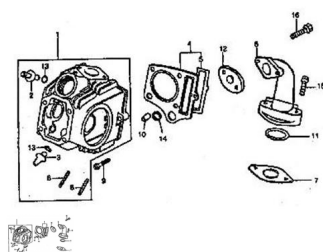

## CONJUNTO CABEZA DE CILINIDRO

Rating: Not Rated Yet

**Price:**

Variant price modifier:

Base price with tax:

Price with discount:

Salesprice with discount:

Sales price:

### Description

Ref.	Título	Código
1	CONJUNTO CABEZA DE CILINDRO GRIS	52-12210
1	CONJUNTO CABEZA DE CILINDRO NEGRO BRILLANTE	52-12210NE
1	CONJUNTO CABEZA DE CILINDRO NEGRO MATE	92-12210NM
2	GUÍA DE VÁLVULA DE ADMISIÓN	52-12214
3	GUÍA DE VÁLVULA DE ESCAPE	52-12215
4	JUNTA DE TAPA DE CILINDRO	52-12220
5	JUNTA DE CONJUNTO CILINDRO	52-12224
6	TOBERA DE ADMISIÓN	52-17310
7	JUNTA DE TOBERA	52-17316
8	ESPÁRRAGO DOBLE M6X32	52-GB/T 898
9	TORNILLO M6X32	52-GB/T 5784
10	COJINETE 9.5	52-14162
11	O-RING ADMISIÓN 27X2,0	52-17319
12	JUNTA DE CAUCHO DE ADMISIÓN	52-17318
13	O-RING 9X16	52-12216
14	RETEN RECTANGULAR	52-12133
15	TORNILLO M6X28	52-GB/T 5786

MOTOR : CONJUNTO CABEZA DE CILINDRO

---

	Ref.		Título		Código
16		TORNILLO M6X22		52-GB/T 5786-1	