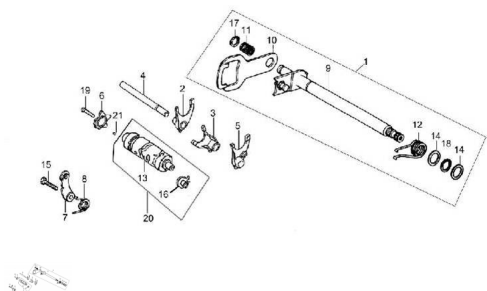

CONJUNTO CAJA DE CAMBIOS

Rating: Not Rated Yet

Price:

Variant price modifier:

Base price with tax:

Price with discount:

Salesprice with discount:

Sales price:

Sales price without tax:

Discount:

Tax amount:

[Ask a question about this product](#)

Description	Ref.	Título	Código
	1	CONJ. ACCIONAM. EJE POSICI ONADOR TAMBOR	28-24100
	2	HORQUILL A 3	28-24413
	3	HORQUILL A 2	28-24412
	4	EJE DE HORQUILL A	28-24421
	5	HORQUILL A 1	28-24411
	6	ESTRELLA SELECTOR A DE CAMBIOS	28-24221
	7	TOPE DE CAMBIOS	28-24310