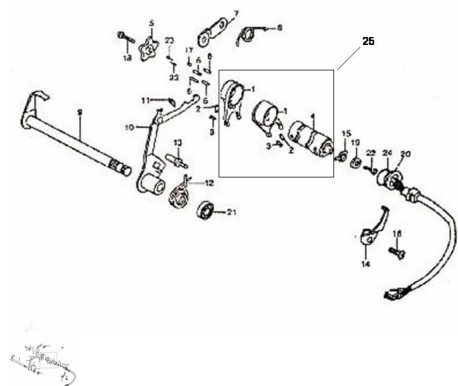

CONJUNTO CAJA DE CAMBIOS

Rating: Not Rated Yet

Price:

Variant price modifier:

Base price with tax:

Price with discount:

Salesprice with discount:

Sales price: 1,00 $

Sales price without tax: 1,00 $

Discount:

Tax amount:

[Ask a question about this product](#)

Description

Ref.	Título	Código
1	HORQUILLA	52-24411
2	PERNO GUÍA	52-24414
3	GRAMPA	52-24415
4	TAMBOR DE CAMBIOS	52-24211
5	RUEDA, CAJA DE CAMBIOS	52-24221
6	PERNO I	52-24212
7	PLACA LOCALIZADORA	52-24310
8	RESORTE LOCALIZADOR DE RETORNO	52-24323
9	EJE DE CAJA DE CAMBIOS	52-24110
10	BRAZO DE CAJA DE CAMBIOS	52-24120
11	RESORTE DE BRAZO DE CAJA DE CAMBIOS	52-24122
12	RESORTE DE TORSIÓN DE SELECTORA	52-24123
13	ESPIGA ROSCADA	52-24131
14	CUÑA DE TENSION	52-35721
15	PLACA LOCALIZADORA	52-35760