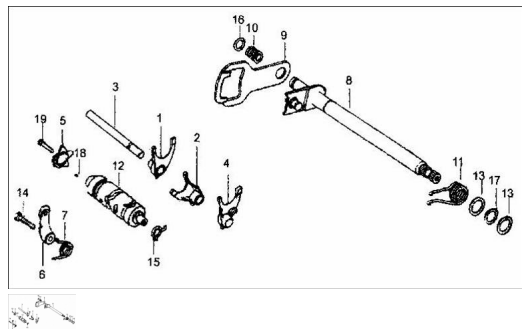

CONJUNTO CAJA DE CAMBIOS

Rating: Not Rated Yet

Price:

Variant price modifier:

Base price with tax:

Price with discount:

Salesprice with discount:

Sales price:

Sales price without tax:

Discount:

Tax amount:

[Ask a question about this product](#)

Description	Ref.	Título	Código
	1	HORQUILL A 3	53-23300
	2	HORQUILL A 2	53-23301
	3	EJE DE HORQUILL A	53-23303
	4	HORQUILL A 1	53-23302
	5	ESTRELLA SELECTOR A DE CAMBIOS	53-23201
	6	TOPE DE CAMBIOS	53-23205
	7	RESORTE TENSION DE TOPE DE	53-23206