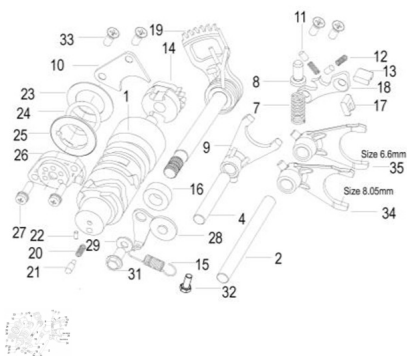

Conjunto caja de cambios

Rating: Not Rated Yet

Price:

Variant price modifier:

Base price with tax:

Price with discount:

Salesprice with discount:

Sales price:

Sales price without tax:

Discount:

Tax amount:

[Ask a question about this product](#)

Description	Ref.	Título	Código
	1	Tambor selector de cambios	
	2	Eje de horquillas selectoras de cambio	
	4	Eje selector de cambios	
	7	Resorte	
	8	Pasador Neutral