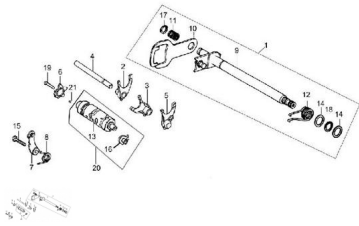

CONJUNTO CAJA DE CAMBIOS

Rating: Not Rated Yet

Price:

Variant price modifier:

Base price with tax:

Price with discount:

Salesprice with discount:

Sales price:

Sales price without tax:

Discount:

Tax amount:

[Ask a question about this product](#)

Description	Ref.	Título	Código
	1	CONJ.	28-24100
	2		28-24413
	3		28-24412
	4	EJE DE HO RQUILLA	28-24421
	5		28-24411
	6	ESTRELLA	28-24221
	7	TOPE DE	28-24310