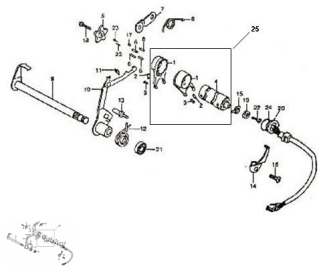

CONJUNTO CAJA DE CAMBIOS

Rating: Not Rated Yet

Price:

Variant price modifier:

Base price with tax:

Price with discount:

Salesprice with discount:

Sales price:

Sales price without tax:

Discount:

Tax amount:

[Ask a question about this product](#)

Description

	Ref.	Título		Código
1		HORQUILLA		52-24411
2		PERNO GUÍA		52-24414
3		GRAMPA		52-24415
4		TAMBOR DE CAMBIOS		52-24211
5		RUEDA, CAJA DE CAMBIOS		52-24221
6		PERNO I		52-24212
7		PLACA LOCALIZADORA		52-24310
8		RESORTE LOCALIZADOR DE RETORNO		52-24323
9		EJE DE CAJA DE CAMBIOS		52-24110
10		BRAZO DE CAJA DE CAMBIOS		52-24120
11		RESORTE DE BRAZO DE CAJA DE CAMBIOS		52-24122
12		RESORTE DE TORSIÓN DE SELECTORA		52-24123
13		ESPIGA ROSCADA		52-24131
14		CUÑA DE TENSION		52-35721
15		PLACA LOCALIZADORA		52-35760