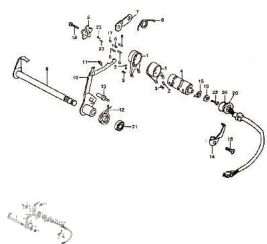

CONJUNTO CAJA DE CAMBIOS

Rating: Not Rated Yet

Price:

Variant price modifier:

Base price with tax:

Price with discount:

Salesprice with discount:

Sales price:

Sales price without tax:

Discount:

Tax amount:

[Ask a question about this product](#)

Description

Ref.	Título	Código
1	HORQUILLA	52-24411
2	PERNO GUÍA	52-24414
3	GRAMPA	52-24415
4	TAMBOR DE CAMBIOS	52-24211
5	RUEDA, CAJA DE CAMBIOS	52-24221
6	PERNO I	52-24212
7	PLACA LOCALIZADORA	52-24310
8	RESORTE LOCALIZADOR DE RETORNO	52-24323
9	EJE DE CAJA DE CAMBIOS	52-24110
10	BRAZO DE CAJA DE CAMBIOS	52-24120
11	RESORTE DE BRAZO DE CAJA DE CAMBIOS	52-24122
12	RESORTE DE TORSIÓN DE SELECTORA	52-24123
13	ESPIGA ROSCADA	52-24131
14	CUÑA DE TENSIÓN	52-35721
15	PLACA LOCALIZADORA	52-35760
16	TORNILLO M6X12	52-GB/T 818-5
17	PERNO II 3X7,3	52-24216
18	ESPIGA ROSCADA M6X16	52-GB/T 166
19	CONTACTOR	52-35722

MOTOR : CONJUNTO CAJA DE CAMBIOS

	Ref.	Titulo		Código
20		TAMBOR		52-36120
21		ARO SELLADOR 11,6X24X10		52-24190
22		TORNILLO M6X25		52-GB/T70 1
23		AGUJA GIRATORIA 24X10		52-GB/T119
24		O-RING 18X3		52-35723
25		CONJUNTO TAMBOR CON HORQUILLAS		52-900-7