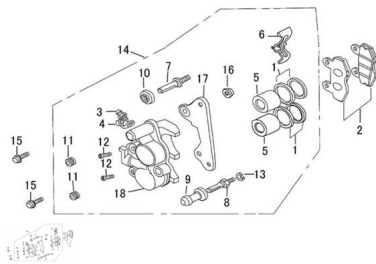

CONJUNTO CALIPER DE FRENO DELANTERO

Rating: Not Rated Yet

Price:

Variant price modifier:

Base price with tax:

Price with discount:

Salesprice with discount:

Sales price:

Sales price without tax:

Discount:

Tax amount:

[Ask a question about this product](#)

Description

Ref.	Título	Código
1	KIT DE SELLO DE PISTÓN DE CALIPER	50-56544
2	PASTILLAS DE FRENO DELANTERO	50-56521
3	PURGADOR DE SISTEMA DE FRENO DELANTERO	50-93346
4	TAPA DE PURGADOR	50-56547
5	PISTÓN DE CALIPER DELANTERO	50-56541
6	RESORTE DE PASTILLAS	50-56571
7	BULON	50-93141
8	BULON	50-93142
9	PERNO	50-56548
10	TOPE	50-56549
11	ACOPLE	50-56551
12	BULON M8X32	50-GB/T7-1
13	ARANDELA M10	50-GB/T9-4
14	CALIPER DE FRENO DELANTERO	50-56500
15	BULON M8X25	50-GB/T1-5
16	TUERCA M8	50-GB/T6-3