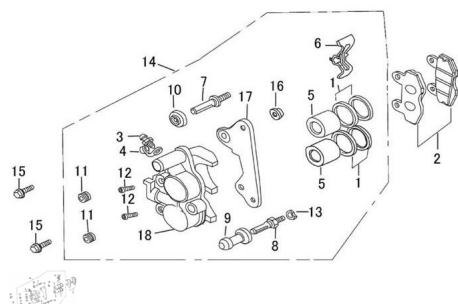

CONJUNTO CALIPER DE FRENO DELANTERO

Rating: Not Rated Yet

Price:

Variant price modifier:

Base price with tax:

Price with discount:

Salesprice with discount:

Sales price:

Sales price without tax:

Discount:

Tax amount:

[Ask a question about this product](#)

Description

Ref.	Título	Código
1	KIT DE SELLO DE PISTÓN DE CALIPER	50-56544
2	PASTILLAS DE FRENO DELANTERO	50-56521
3	PURGADOR DE SISTEMA DE FRENO DELANTERO	50-93346
4	TAPA DE PURGADOR	50-56547
5	PISTÓN DE CALIPER DELANTERO	50-56541
6	RESORTE DE PASTILLAS	50-56571
7	BULON	50-93141
8	BULON	50-93142
9	PERNO	50-56548
10	TOPE	50-56549
11	ACOPLE	50-56551
12	BULON M8X32	50-GB/T7-1