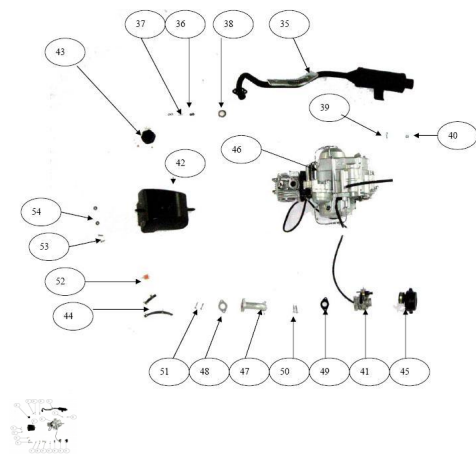

CONJUNTO CAÑO DE ESCAPE, CARBURADOR, FILTRO DE AIRE

Rating: Not Rated Yet

Price:

Variant price modifier:

Base price with tax:

Price with discount:

Salesprice with discount:

Sales price:

Sales price without tax:

Discount:

Tax amount:

[Ask a question about this product](#)

Description	Ref.	Título	Código
	35	CAÑO DE ESCAPE	
	36	TUERCA ESCAPE M6	
	37	RESORTE JUNTA	
	38	JUNTA ESCAPE	

Ref.	Título	Código
39	TORNILLO M8 X 20	
40	TORNILLO	
41		
42	TANQUE DE COMB USTIBLE	
43	TAPA TANQUE DE COMB USTIBLE	
44	TUBO CON DUCCIÓN	
45	FILTRO DE AIRE	
46	C. MOTOR ARMADO FX 110 CARGO	
47	EMPALME	
48		
49		
50	TORNILLO M6 X 25	
51	TORNILLO M6 X 30	
52	FILTRO DE	
53	TORNILLO	
54	JUNTA Ø 6	

Ref.	Título	Código	