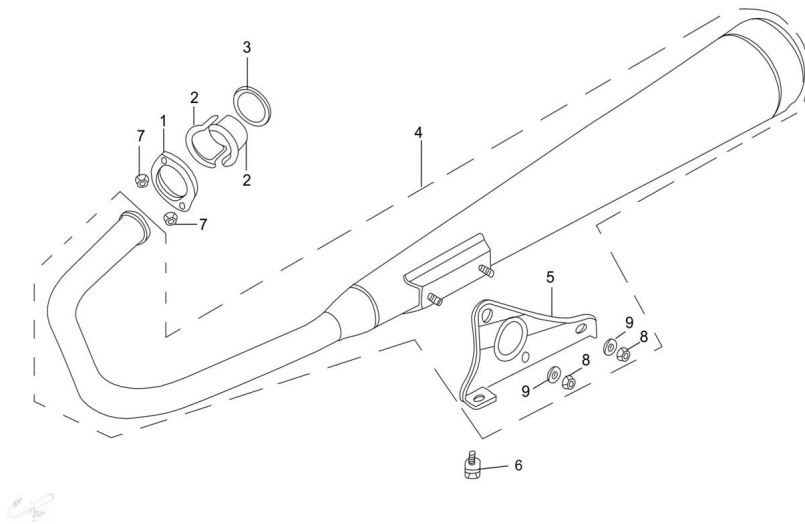

## CONJUNTO CAÑO DE ESCAPE

Rating: Not Rated Yet

**Price:**

Variant price modifier:

Base price with tax:

Price with discount:

Salesprice with discount:

Sales price:

Sales price without tax:

Discount:

Tax amount:

[Ask a question about this product](#)

Description

Ref.	Título	Código
1	BRIDA DE ESCAPE	28-18442
2	MEDIA CAÑA SUJETA ESCAPE	28-18441
3	JUNTA DE ESCAPE	28-18211
4	SILENCIA	28-18300

**ESTRUCTURA : CONJUNTO CAÑO DE ESCAPE**

---

<b>Ref.</b>	<b>Título</b>	<b>Código</b>
	DOR	
5	SOPORTE SILENCIA DOR	28-18711
6	TORNILLO M6 X 20	28-GB/T16 674
7	TUERCA DEL ESPA RRAGO DE BRIDA M6	28-GB/T61 70
8	TUERCA DEL ESPA RRAGO DE BRIDA M6	28-GB/T61 70
9	ARANDEL A RESORTE Ø8	28-GB/T93