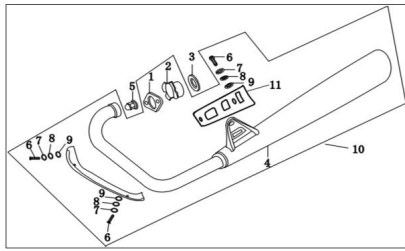

## CONJUNTO CAÑO DE ESCAPE

Rating: Not Rated Yet

**Price:**

Variant price modifier:

Base price with tax:

Price with discount:

Salesprice with discount:

Sales price:

Sales price without tax:

Discount:

Tax amount:

[Ask a question about this product](#)

| Description | Ref. | Título                  | Código   |
|-------------|------|-------------------------|----------|
|             | 1    | JUNTA DE CAÑO DE ESCAPE | 74-18064 |
|             | 2    |                         | 74-18102 |
|             | 3    | JUNTA DE                | 74-18065 |
|             | 4    | CAÑO DE ESCAPE          | 74-18069 |
|             | 5    | TUERCA M8               | 74-38033 |
|             | 6    | TORNILLO M6X16          | 74-38027 |
|             | 7    |                         | 74-38046 |

**ESTRUCTURA : CONJUNTO CAÑO DE ESCAPE**

---

| Ref. | Título | Código            |          |
|------|--------|-------------------|----------|
|      | 8      |                   | 74-38045 |
|      | 9      | JUNTA DE SOPORTE  | 74-18160 |
|      | 10     |                   | 74-18057 |
|      | 11     | PLACA DE CORATIVA | 74-18092 |