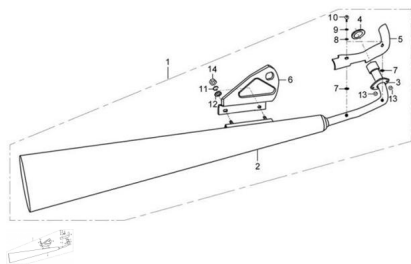

## CONJUNTO CAÑO DE ESCAPE

Rating: Not Rated Yet

**Price:**

Variant price modifier:

Base price with tax:

Price with discount:

Salesprice with discount:

Sales price:

### Description

Ref.	Título	Código
1	CAÑO DE ESCAPE ARMADO	50-18000
2	CAÑO DE ESCAPE	50-18210
3	BRIDA CAÑO DE ESCAPE	50-18913
4	JUNTA DE ESCAPE	50-18920
5	CUBIERTA CAÑO DE ESCAPE	50-18281
6	SOPORTE DE CONEXIÓN DE ESCAPE	50-18941
7	ARANDELA DE PAPEL	50-93521
8	ARANDELA M5	50-GB/T9-19
9	ARANDELA M5	50-GB/T9-20
10	TORNILLO M5X10	50-GB/T8-13
11	ARANDELA M8	50-GB/T9-21
12	ARANDELA M8	50-GB/T9-22
13	TUERCA M6	50-GB/T6-11
14	TUERCA M8	50-GB/T6-12