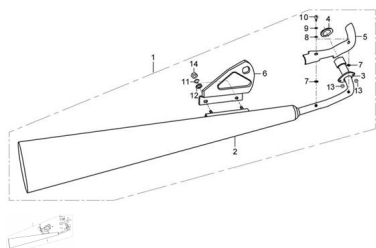

## CONJUNTO CAÑO DE ESCAPE

Rating: Not Rated Yet

**Price:**

Variant price modifier:

Base price with tax:

Price with discount:

Salesprice with discount:

Sales price:

Sales price without tax:

Discount:

Tax amount:

[Ask a question about this product](#)

Description

Ref.	Título	Código
1	CAÑO DE ESCAPE ARMADO	50-18000
2	CAÑO DE ESCAPE	50-18210
3	BRIDA CAÑO DE ESCAPE	50-18913
4	JUNTA DE ESCAPE	50-18920
5	CUBIERTA CAÑO DE ESCAPE	50-18281
6	SOPORTE DE CONEXIÓN DE ESCAPE	50-18941
7	ARANDELA DE PAPEL	50-93521
8	ARANDELA M5	50-GB/T9-19
9	ARANDELA M5	50-GB/T9-20
10	TORNILLO M5X10	50-GB/T8-13
11	ARANDELA M8	50-GB/T9-21
12	ARANDELA M8	50-GB/T9-22
13	TUERCA M6	50-GB/T6-11

# ESTRUCTURA : CONJUNTO CAÑO DE ESCAPE

---

	Ref.	Título	Código
14		TUERCA M8	50-GB/T6-12