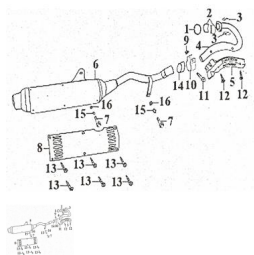

CONJUNTO CAÑO DE ESCAPE

Rating: Not Rated Yet

Price:

Variant price modifier:

Base price with tax:

Price with discount:

Salesprice with discount:

Sales price:

Sales price without tax:

Discount:

Tax amount:

[Ask a question about this product](#)

Description

	Ref.	Título	Código
1		JUNTA ESCAPE	18-18211
2		SOPORTE BRIDA DE ESCAPE	18-18441
3		TUERCA M6	18-18443
4		TUBO DE ADMISION	18-18100
5		ENBELLECEDOR ANTERIOR ESCAPE	18-18451
6		ESCAPE	18-18300
7		TORNILLO M6*20	18-GB/T16674
8		ENBELLECEDOR POSTERIOR ESCAPE	18-18611
9		TUERCA M6	18-GB/T6187.1
10		ABRAZADERA	18-18230
11		TORNILLO M8*50	18-GB/T5789
12		TORNILLO M4*35	18-GB/T818
13		TORNILLO M5*12	18-GB 9074.1
14		JUNTA DEL SILENCIADOR	18-18221
15		ARANDELA 6	18-GB/T93
16		ARANDELA 6	18-GB/T96