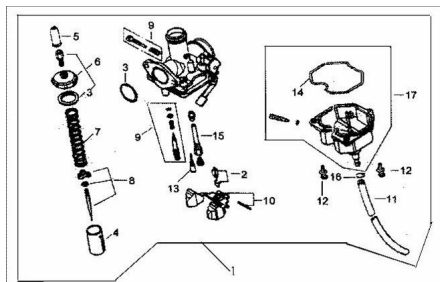

CONJUNTO CARBURADOR

Rating: Not Rated Yet

Price:

Variant price modifier:

Base price with tax:

Price with discount:

Salesprice with discount:

Sales price:

Sales price without tax:

Discount:

Tax amount:

[Ask a question about this product](#)

Description	Ref.	Título	Código
	1	CARBURAD OR COMPLETO	53-16100
	2	VALVULA DE FLOTADOR	53-16130
	3	JUNTA	53-16115
	4	CORTINA	53-16110
	5	CAPUCHON CABLE	53-16163
	6	TRABA CORTINA	53-16152
	7	RESORTE CORTINA DE CARBU RADOR	53-16154
	8	AGUJA DE CORTINA C ARBURADO	53-16151