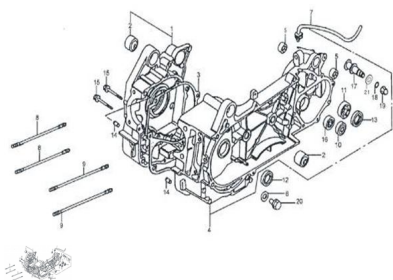

CONJUNTO CARBURADOR

Rating: Not Rated Yet

Price:

Variant price modifier:

Base price with tax:

Price with discount:

Salesprice with discount:

Sales price:

Sales price without tax:

Discount:

Tax amount:

[Ask a question about this product](#)

Description

Ref.	Título	Código
1	SEMICARTER DERECHO	85-110080095
2	BUJE SOPORTE SUPERIOR MOTOR	85-110290015
3	JUNTA SEMICARTER	85-110100051
4	CONJUNTO SEMICARTER IZQUIERDO	85-110030159
5	BUJE	85-110290014
6	ARANDELA Ø12.2XØ20X1.5	85-380450449
7	TUBO DE ESCAPE	85-380740408
8	ESPARRAGO M8X188	85-110250026
9	ESPARRAGO M8X195.5	85-110240033
10	RODAMIENTO 6301	85-380630037
11	RODAMIENTO 6004	85-380630038