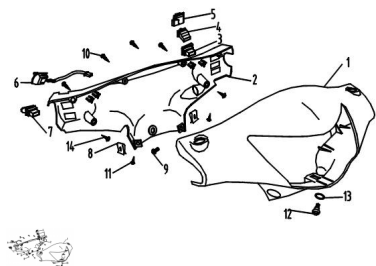

CONJUNTO CARENADO

Rating: Not Rated Yet

Price:

Variant price modifier:

Base price with tax:

Price with discount:

Salesprice with discount:

Sales price:

Sales price without tax:

Discount:

Tax amount:

[Ask a question about this product](#)

Description

	Ref.	Título	Código
1		CARENADO DE OPTICA AZUL	84-43111AZ
1		CARENADO DE OPTICA NARANJA	84-43111NA
1		CARENADO DE OPTICA GRIS	84-43111GR
1		CARENADO DE OPTICA NEGRO	84-43111NE
1		CARENADO DE OPTICA ROJO	84-43111RO
1		CARENADO DE OPTICA BLANCO	140-800-1
1		CARENADO DE OPTICA AZUL (FULL)	84-43111AZ-1
1		CARENADO DE OPTICA NARANJA (FULL)	84-43111NA-1
1		CARENADO DE OPTICA GRIS (FULL)	84-43111GR-1
1		CARENADO DE OPTICA NEGRO (FULL)	84-43111NE-1
1		CARENADO DE OPTICA ROJO (FULL)	84-43111RO-1
1		CARENADO DE OPTICA BLANCO (FULL)	140-800-1-1
2		CARENADO VELOCÍMETRO	50-43131
3		BOTÓN DE BOCINA	50-35350
4		INTERRUPTOR DE LUCES DE GIRO	50-35240