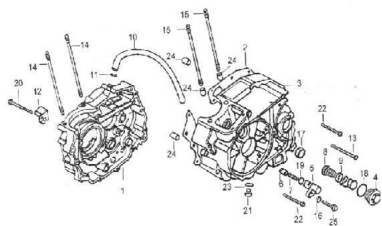

CONJUNTO CARTER

Rating: Not Rated Yet

Price:

Variant price modifier:

Base price with tax:

Price with discount:

Salesprice with discount:

Sales price:

Sales price without tax:

Discount:

Tax amount:

[Ask a question about this product](#)

Description	Ref.	Título	Código
	1	SEMICART ER LADO EMBRAGUE	53-11300
	2	JUNTA CENTRAL S EMICARTE R	53-11401
	3	SEMICART ER LADO VOLANTE	53-11400
	4	TAPON FILTRO DE ACEITE	53-11403
	5	CLAVIJA SUJETA PALANCA	53-11412
	6	BUJE	53-11412-1
	7	RESORTE CLAVIJA SUJETA PALANCA	53-11414