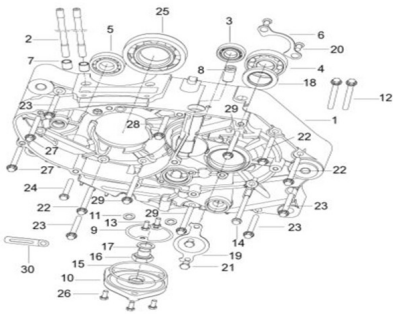

## Conjunto carter izquierdo

Rating: Not Rated Yet

**Price:**

Variant price modifier:

Base price with tax:

Price with discount:

Salesprice with discount:

Sales price:

Sales price without tax:

Discount:

Tax amount:

[Ask a question about this product](#)

Description	Ref.	Título	Código
	1	Cárter izquierdo	
	2	Esparrago	
	3		
	4	COJINETE 6204/P6	
	5		

Ref.	Título	Código
6	Plaqueta de ajuste	
7	Pin de posi	
8	Manguera de respiración	
9	Filtro	
10	Tapa filtro	
11	Arandela	
12	Tornillo hexagonal M6 x 155	
13	Tornillo M5 x 12	
14	Tornillo M6X95	
15	Junta tórica 60.5 x 2.4	
16	Arandela	
17	Junta	
18	sello	
19	Sello de aceite	
20	Tornillo Phillips	
21	Tornillo M6X10	
22	Tornillo M6x75	

Ref.	Título	Código	
23	Tornillo M6X60		
24	Tornillo M6X55		
25			
26	Tornillo M6X20		
27	Tornillo M6x65		
28	Tornillo M6X60		
29	Tornillo M6x75		
30			