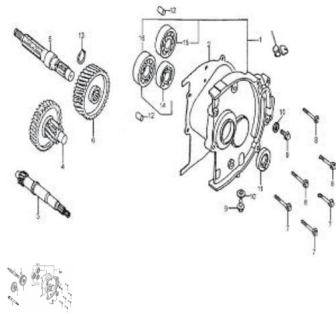

CONJUNTO CIGÜEÑAL MOTOR

Rating: Not Rated Yet

Price:

Variant price modifier:

Base price with tax:

Price with discount:

Salesprice with discount:

Sales price:

Sales price without tax:

Discount:

Tax amount:

[Ask a question about this product](#)

Description

	Ref.	Título		Código
1		CONJUNTO TAPA DE TRANSMISION	85-110180001	
1		CIGÜEÑAL	137-52T-3-10	
2		JUNTA TAPA DE TRANSMISION	85-110200008	
2		CHAVETA	137-52T-3-116	
3		PISTON	137-52T-3-110	
3		EJE PRINCIPAL DE TRANSMISION	85-193020004	
4		ENGRANAJE DE TRANSMISION	85-193030004	
4		SEGURO PERNO PISTON	137-52T-3-115	
5		ARO PISTON 1	137-52T-3-113