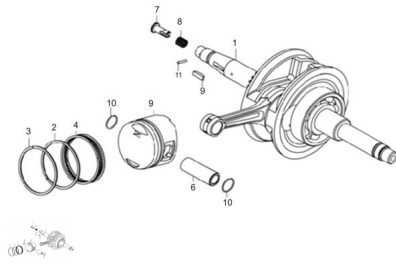

CONJUNTO CIGÜEÑAL Y PISTON

Rating: Not Rated Yet

Price:

Variant price modifier:

Base price with tax:

Price with discount:

Salesprice with discount:

Sales price:

Sales price without tax:

Discount:

Tax amount:

[Ask a question about this product](#)

Description

	Ref.	Título	Código
1		ARBOL DE LEVAS	73-41000
2		ARO PISTON 2	73-40004
3		ARO PISTON 1	73-40005
4		RASCADOR	73-42000
5		PISTON	73-40001
6		PERNO PISTON	73-40002
7		JUNTA PASO ACEITE	73-40011-1
8		RESORTE (ARBOL DE LEVAS)	73-40010-1
9		LLAVE CIRCULAR	73-40006
10		ANILLO SEEGER (PERNO PISTON)	73-40003
11		PASADOR 2X11.5	73-40009