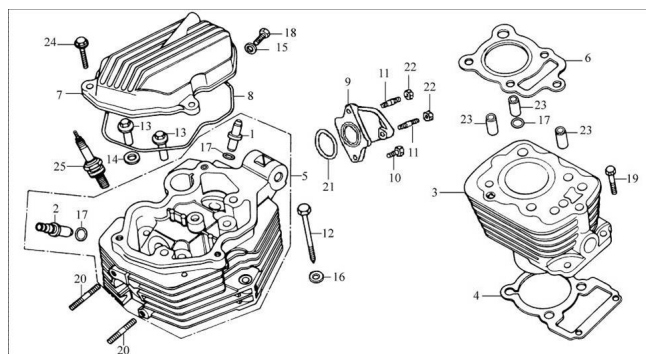

CONJUNTO CILINDRO

Rating: Not Rated Yet

Price:

Variant price modifier:

Base price with tax:

Price with discount:

Salesprice with discount:

Sales price:

Sales price without tax:

Discount:

Tax amount:

[Ask a question about this product](#)

Description	Ref.	Título	Código
	1	GUIA VALVULA DE ADMISION	28-12214
	2	GUIA VALVULA DE ESCAPE	28-12215
	3	CILINDRO	28-12110
	4	JUNTA DE CILINDRO INFERIOR	28-12121
	5	TAPA DE CILINDRO	28-12210
	6	JUNTA TAPA DE CILINDRO	28-12220