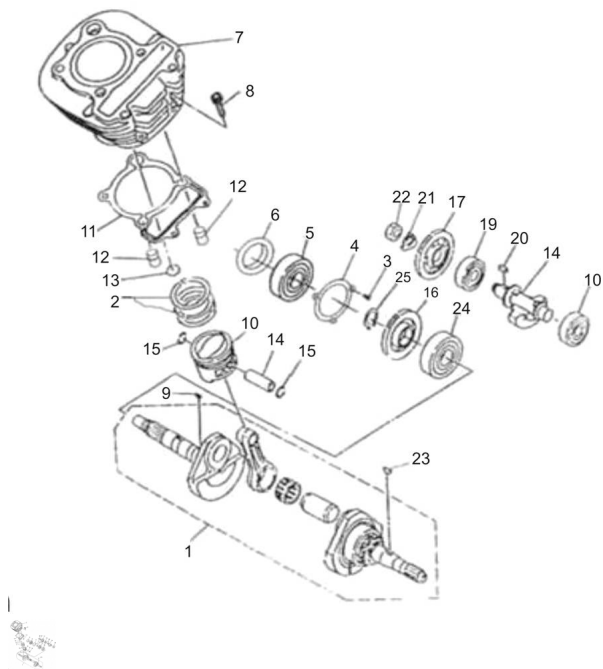

CONJUNTO CILINDRO Y ARBOL MOTOR

Rating: Not Rated Yet

Price:

Variant price modifier:

Base price with tax:

Price with discount:

Salesprice with discount:

Sales price:

Sales price without tax:

Discount:

Tax amount:

[Ask a question about this product](#)

Description	Ref.	Título	Código
	1	CONJUNTO	
	2	ARO PISTON 1