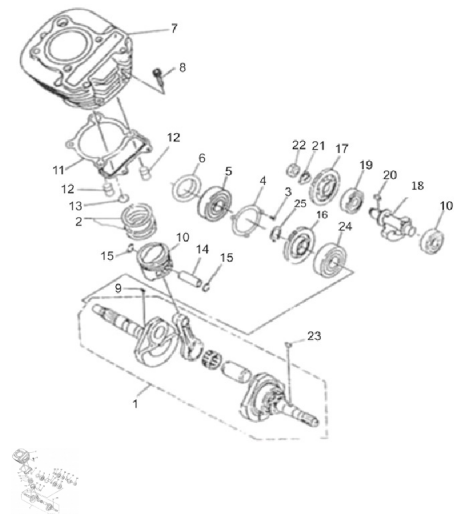

CONJUNTO CILINDRO Y ARBOL MOTOR

Rating: Not Rated Yet

Price:

Variant price modifier:

Base price with tax:

Price with discount:

Salesprice with discount:

Sales price:

Sales price without tax:

Discount:

Tax amount:

[Ask a question about this product](#)

Description	Ref.	Título	Código
	1	CONJUNTO	
	2	ARO PISTON 1	
	2	ARO PISTON 2	
	2